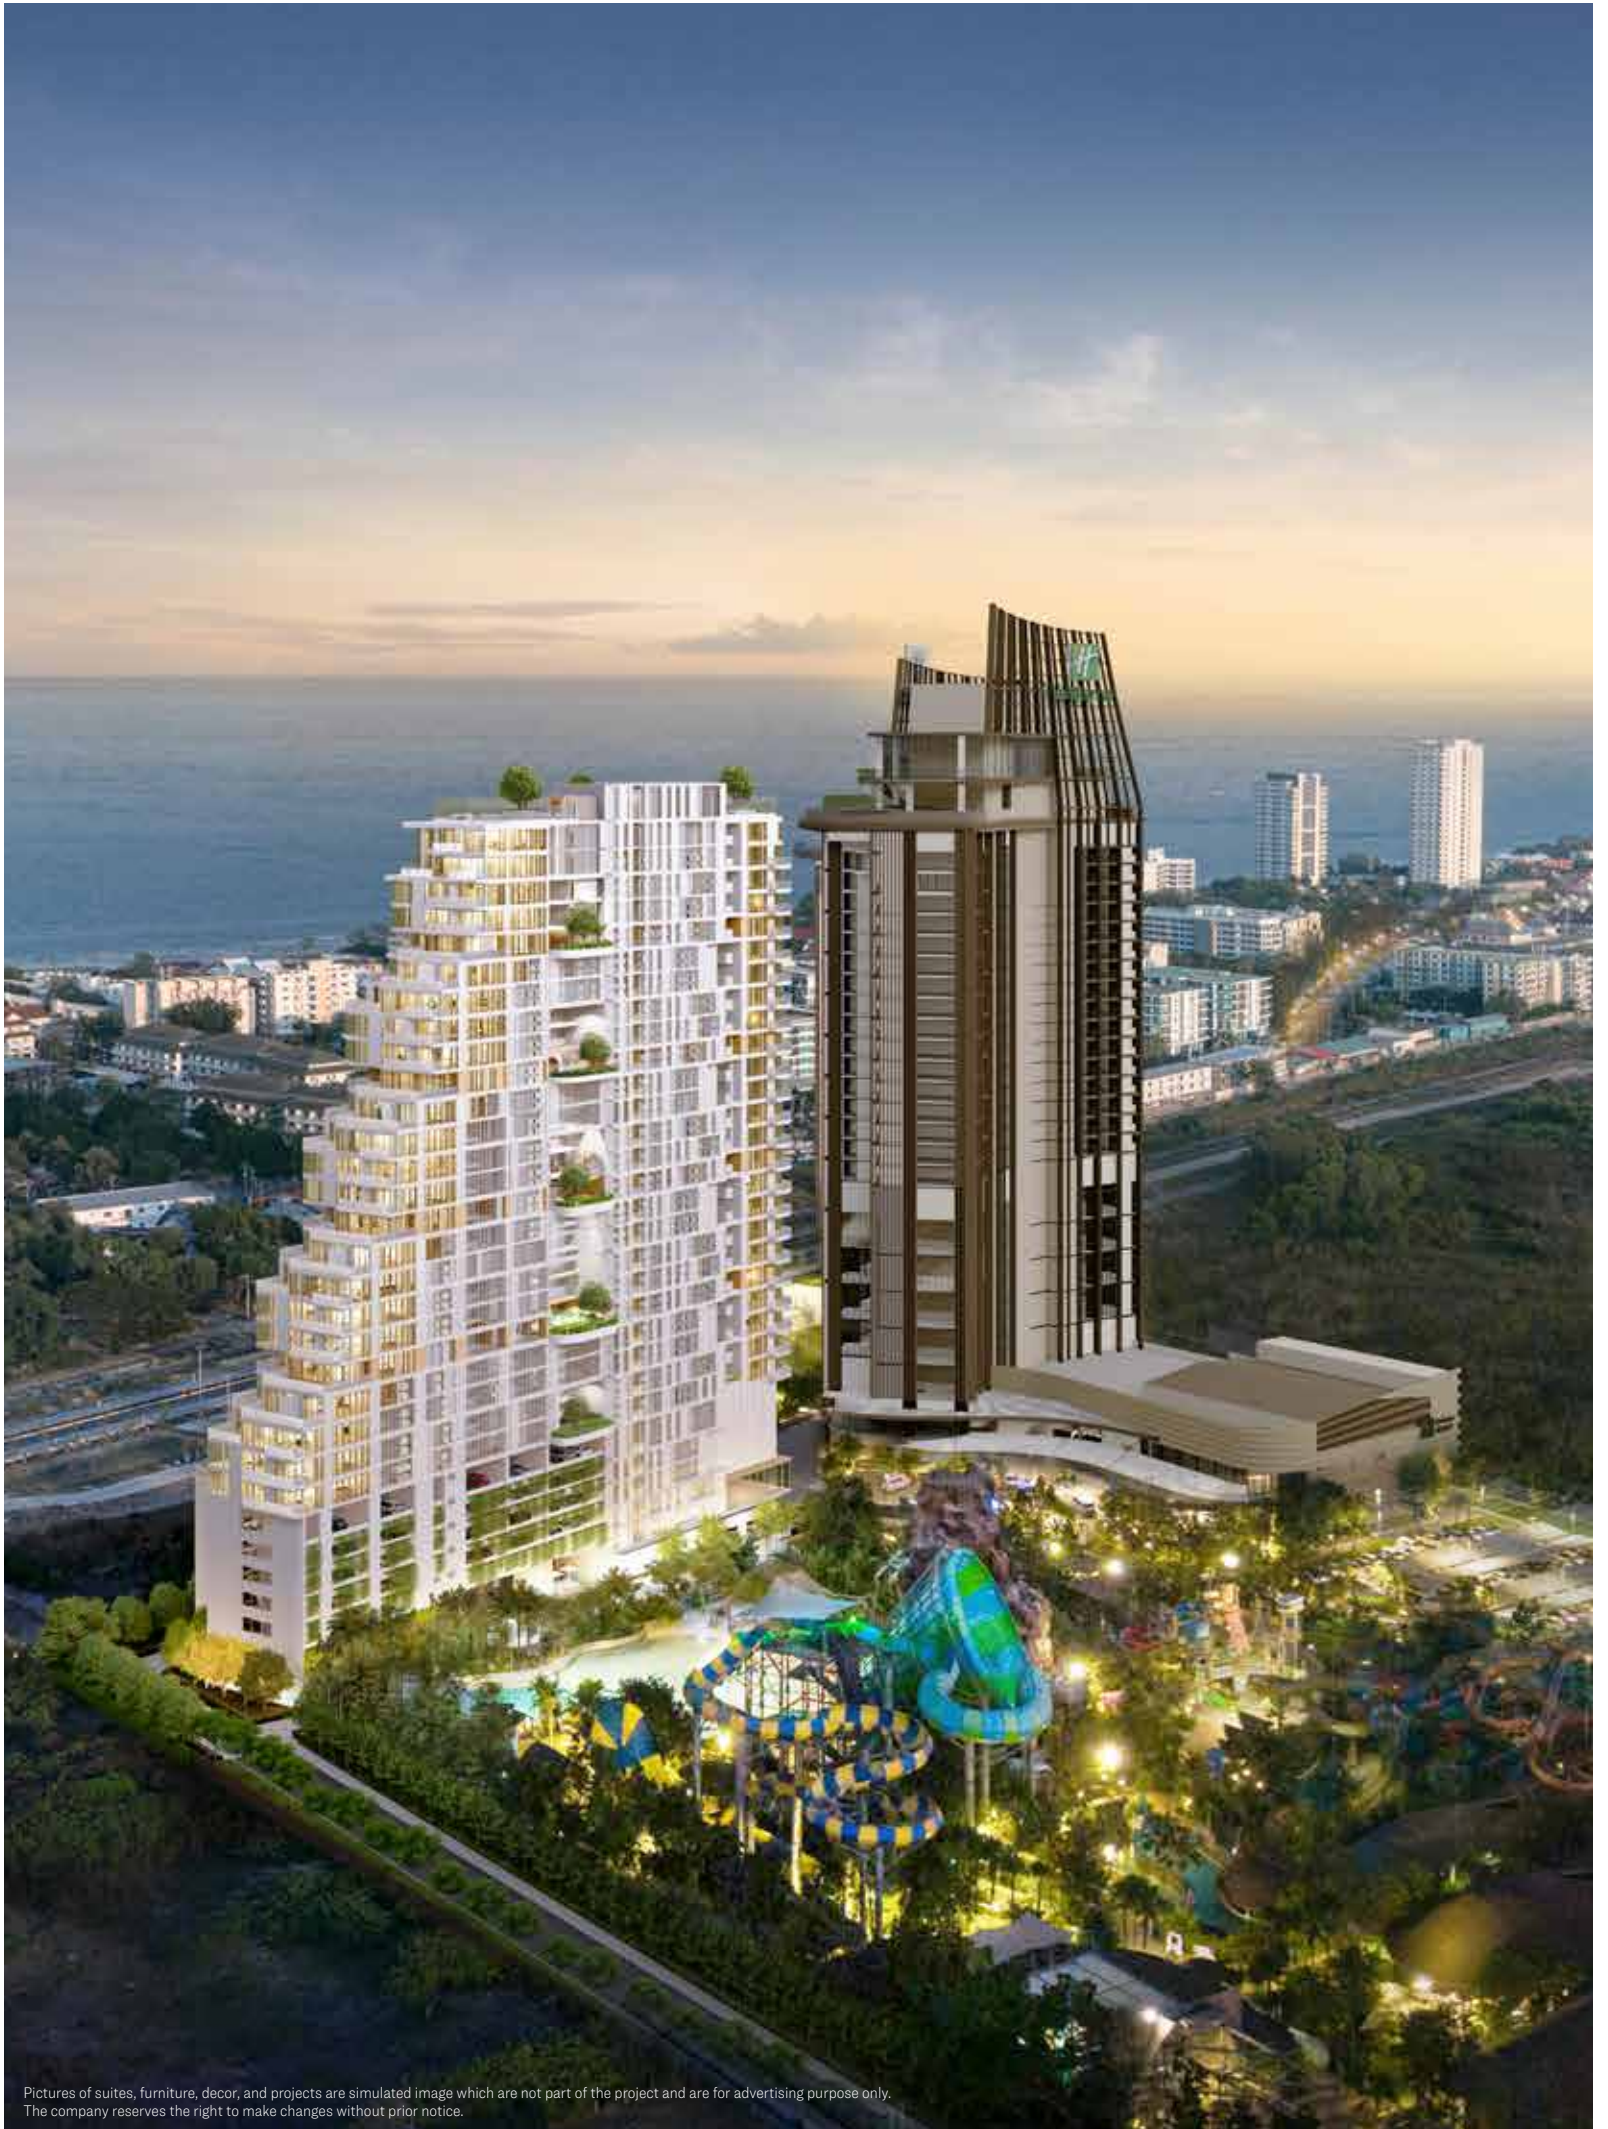

- 新建的高速公路
- 华新机场
- 双向火车和高铁路

幸福中心

THE HAPPINESS HUB

我们项目的故事

STORY OF THE PROJECT

第二

Pictures of suites, furniture, decor, and projects are simulated image which are not part of the project and are for advertising purpose only. The company reserves the right to make changes without prior notice.

“

华新中心

几乎没有谁不认识‘华新’这个很经典的旅游城市，不论过了几个时代，都是一个经典的生活的旅游城市。

”

现在如果提到华新的旅游地标，肯定要提到我们很大的连在一起的三个大项目，而且也是能接待居民各种生活方式的幸福中心

我们Vehha提出了“挑战生活的边界”这个想法，为了让居民的生活更加完美。

幸福中心

HAPPINESS

Joining our three major assets, we are pleased to introduce you to VEHHA, the newest landmark of Hua Hin that aims to “Challenge the Boundary of Living” in pursuit of bringing together boundless connectivity for all lifestyles.